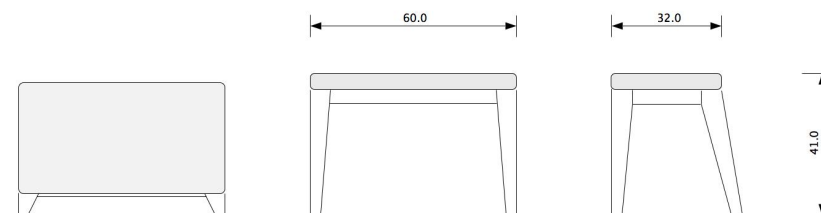

minimalisme fonction individualité

Bob – petit banc om4.1

design olivier moravik, 2012

Bob est une star. Ce petit banc polyvalent en bois avec une assise rembourrée est disponible dans de nombreuses finitions pour jouer de nombreux rôles dans la maison comme dans les hôtels ou espaces publics. Assise d'appoint, repose pieds, objet de décoration, Bob résume tout l'esprit **mjiila** : minimalisme, fonction, individualité.

Structure en bois massif. Assise en mdf rembourrée de mousse polyuréthane Bultex HR 40, recouverte de tissu, mouton naturel, nubuck ou cuir aniline et/ou semi aniline lisse ou gaufré.

Dimensions : L60 x l32 x h41 cm