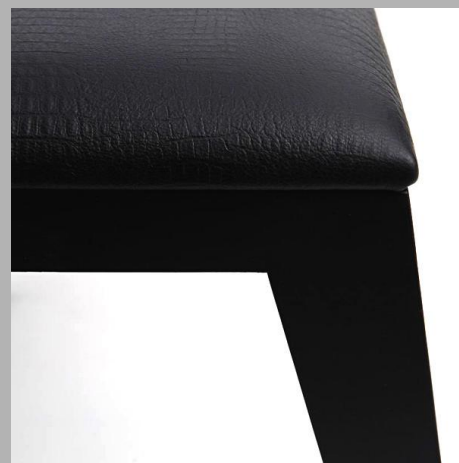

minimalisme fonction individualité

Bob – petit banc om4.1

design olivier moravik, 2012

Bob est une star. Ce petit banc polyvalent en bois avec une assise rembourrée est disponible dans de nombreuses finitions pour jouer de nombreux rôles dans la maison comme dans les hôtels ou espaces publics. Assise d'appoint, repose pieds, objet de décoration, Bob résume tout l'esprit **mjiila** : minimalisme, fonction, individualité.

Structure en bois massif. Assise en mdf rembourrée de mousse polyuréthane Bultex HR 40, recouverte de tissu, mouton naturel, nubuck ou cuir aniline et/ou semi aniline lisse ou gaufré.

Dimensions : L60 x l32 x h41 cm

Nuancier : chêne ou frêne naturel mat ou teinté noir mat, noyer naturel mat

mjiila – droits réservés - contact@mjiila.com - www.mjiila.com